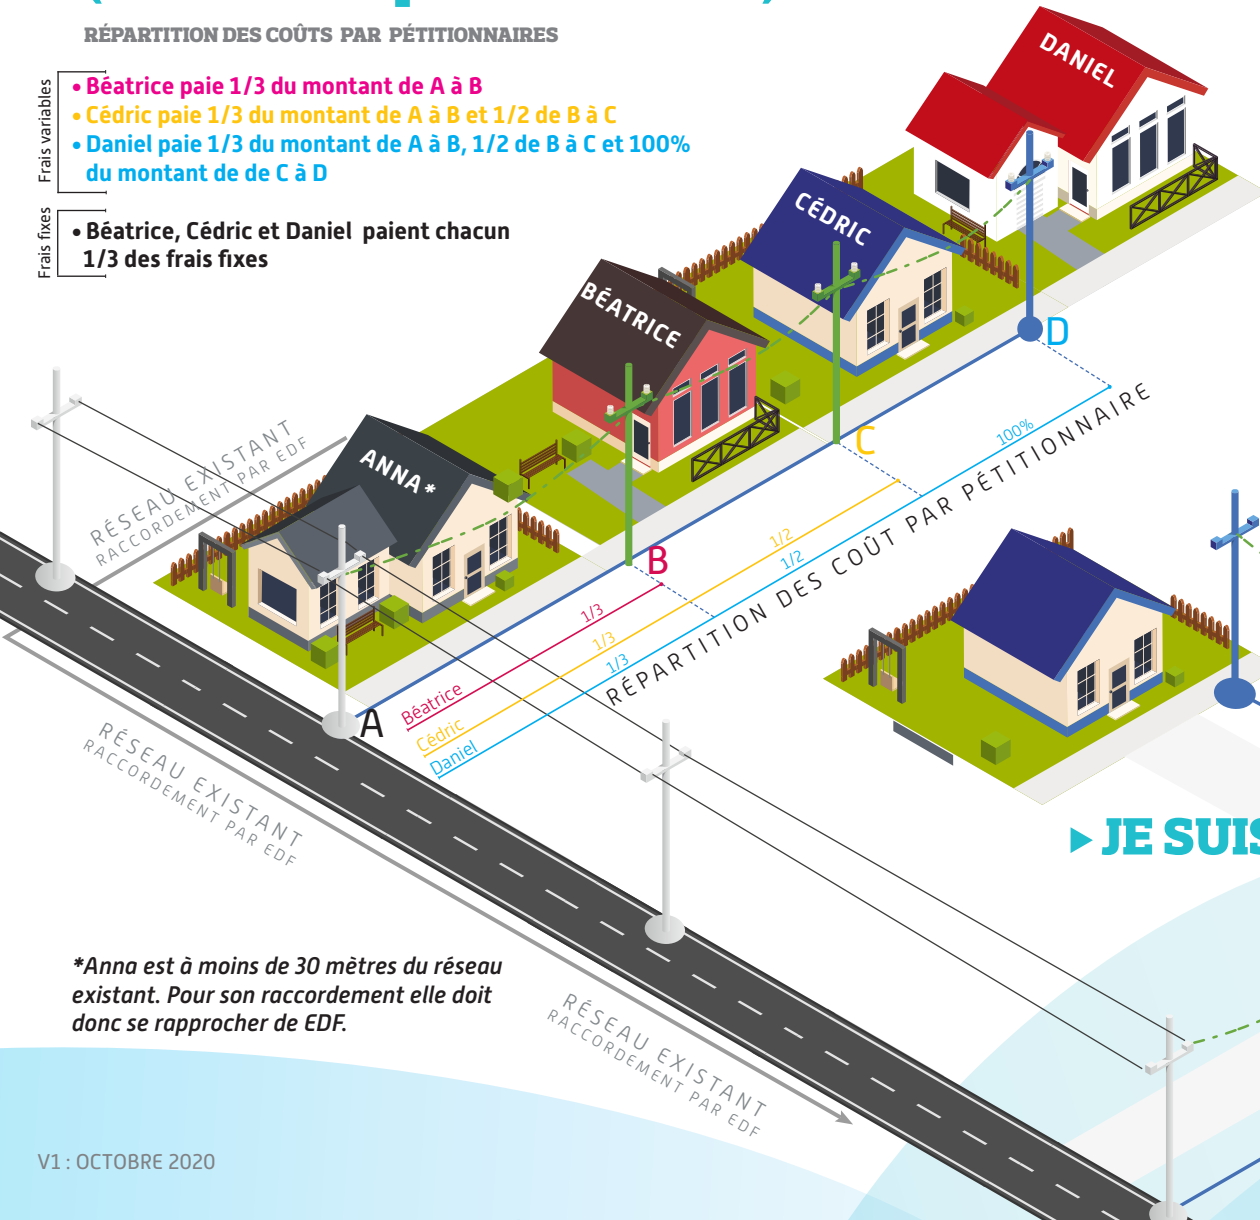

QUELLE SITUATION VOUS CONCERNE?

► NOUS SOMMES PLUSIEURS (devis multipétitionnaires)

RÉPARTITION DES COÛTS PAR PÉTITIONNAIRES

Frais variables

- Béatrice paie 1/3 du montant de A à B
- Cédric paie 1/3 du montant de A à B et 1/2 de B à C
- Daniel paie 1/3 du montant de A à B, 1/2 de B à C et 100% du montant de C à D

Frais fixes

- Béatrice, Cédric et Daniel paient chacun 1/3 des frais fixes